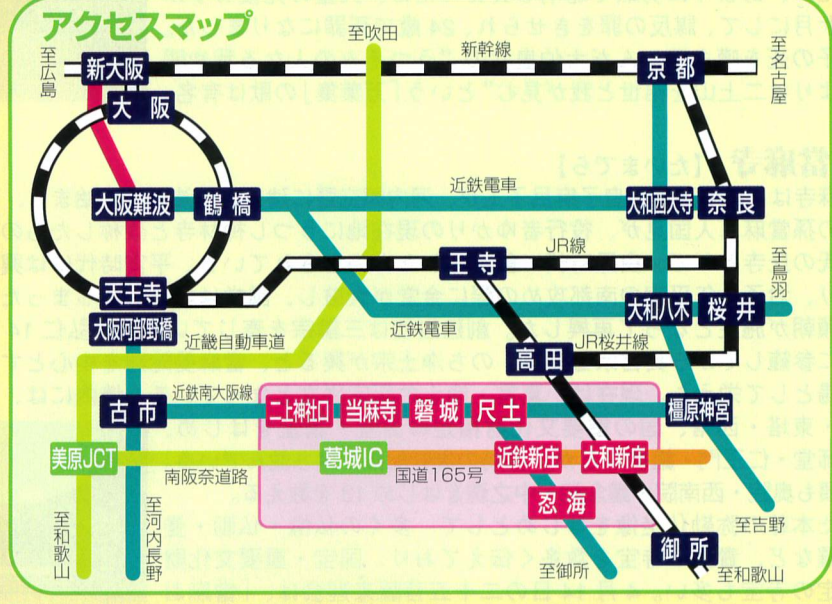

葛城市・観光イラストマップ

ホームページ <http://www.city.katsuragi.nara.jp/index.cfm/14.html> 葛城市マスコットキャラクター 蓮花ちゃん

葛城市内の観光関係のお問い合わせは、
 葛城市相撲館 (火・水曜日は休館です)
 TEL 0745-48-4611
 〒639-0276 奈良県葛城市当麻 83 番地 1